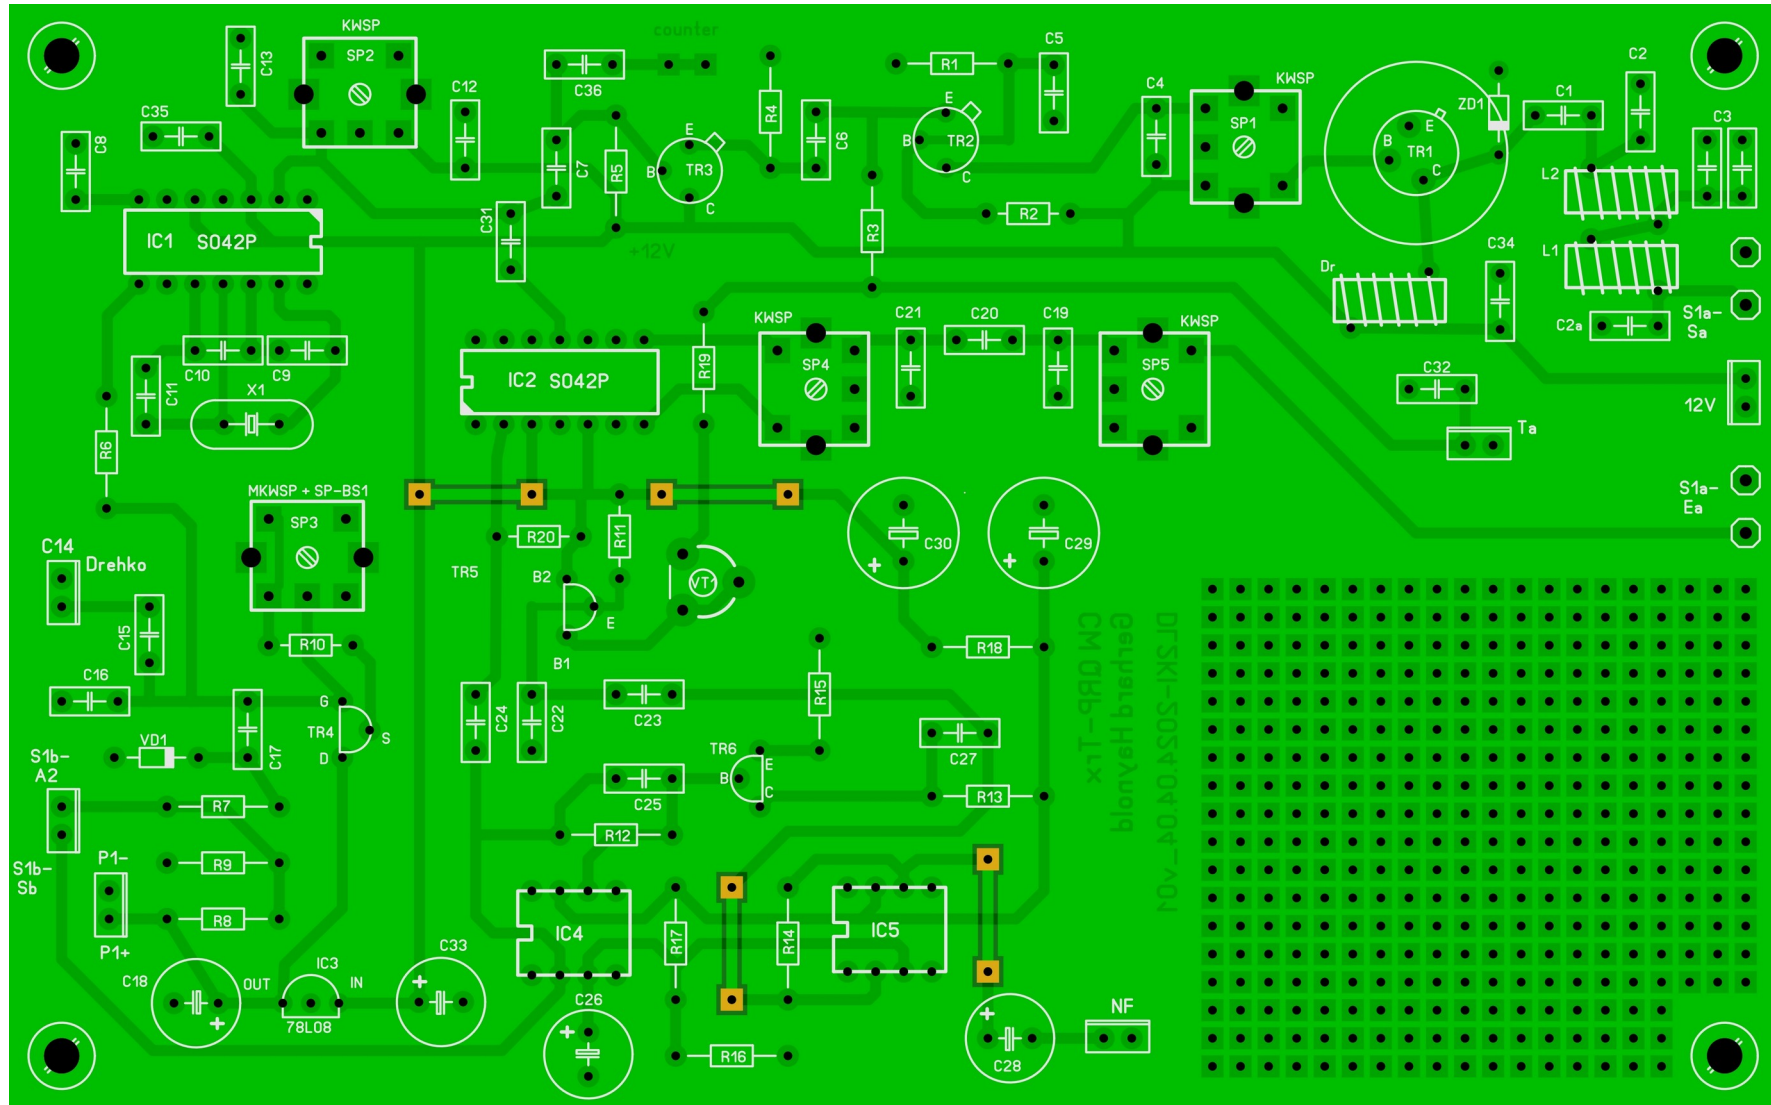

QRP-CW-Transceiver(Haynold)

Bestückungsplan

QRP-CW-Transceiver(Haynold)

Bestückungsplan (grau)